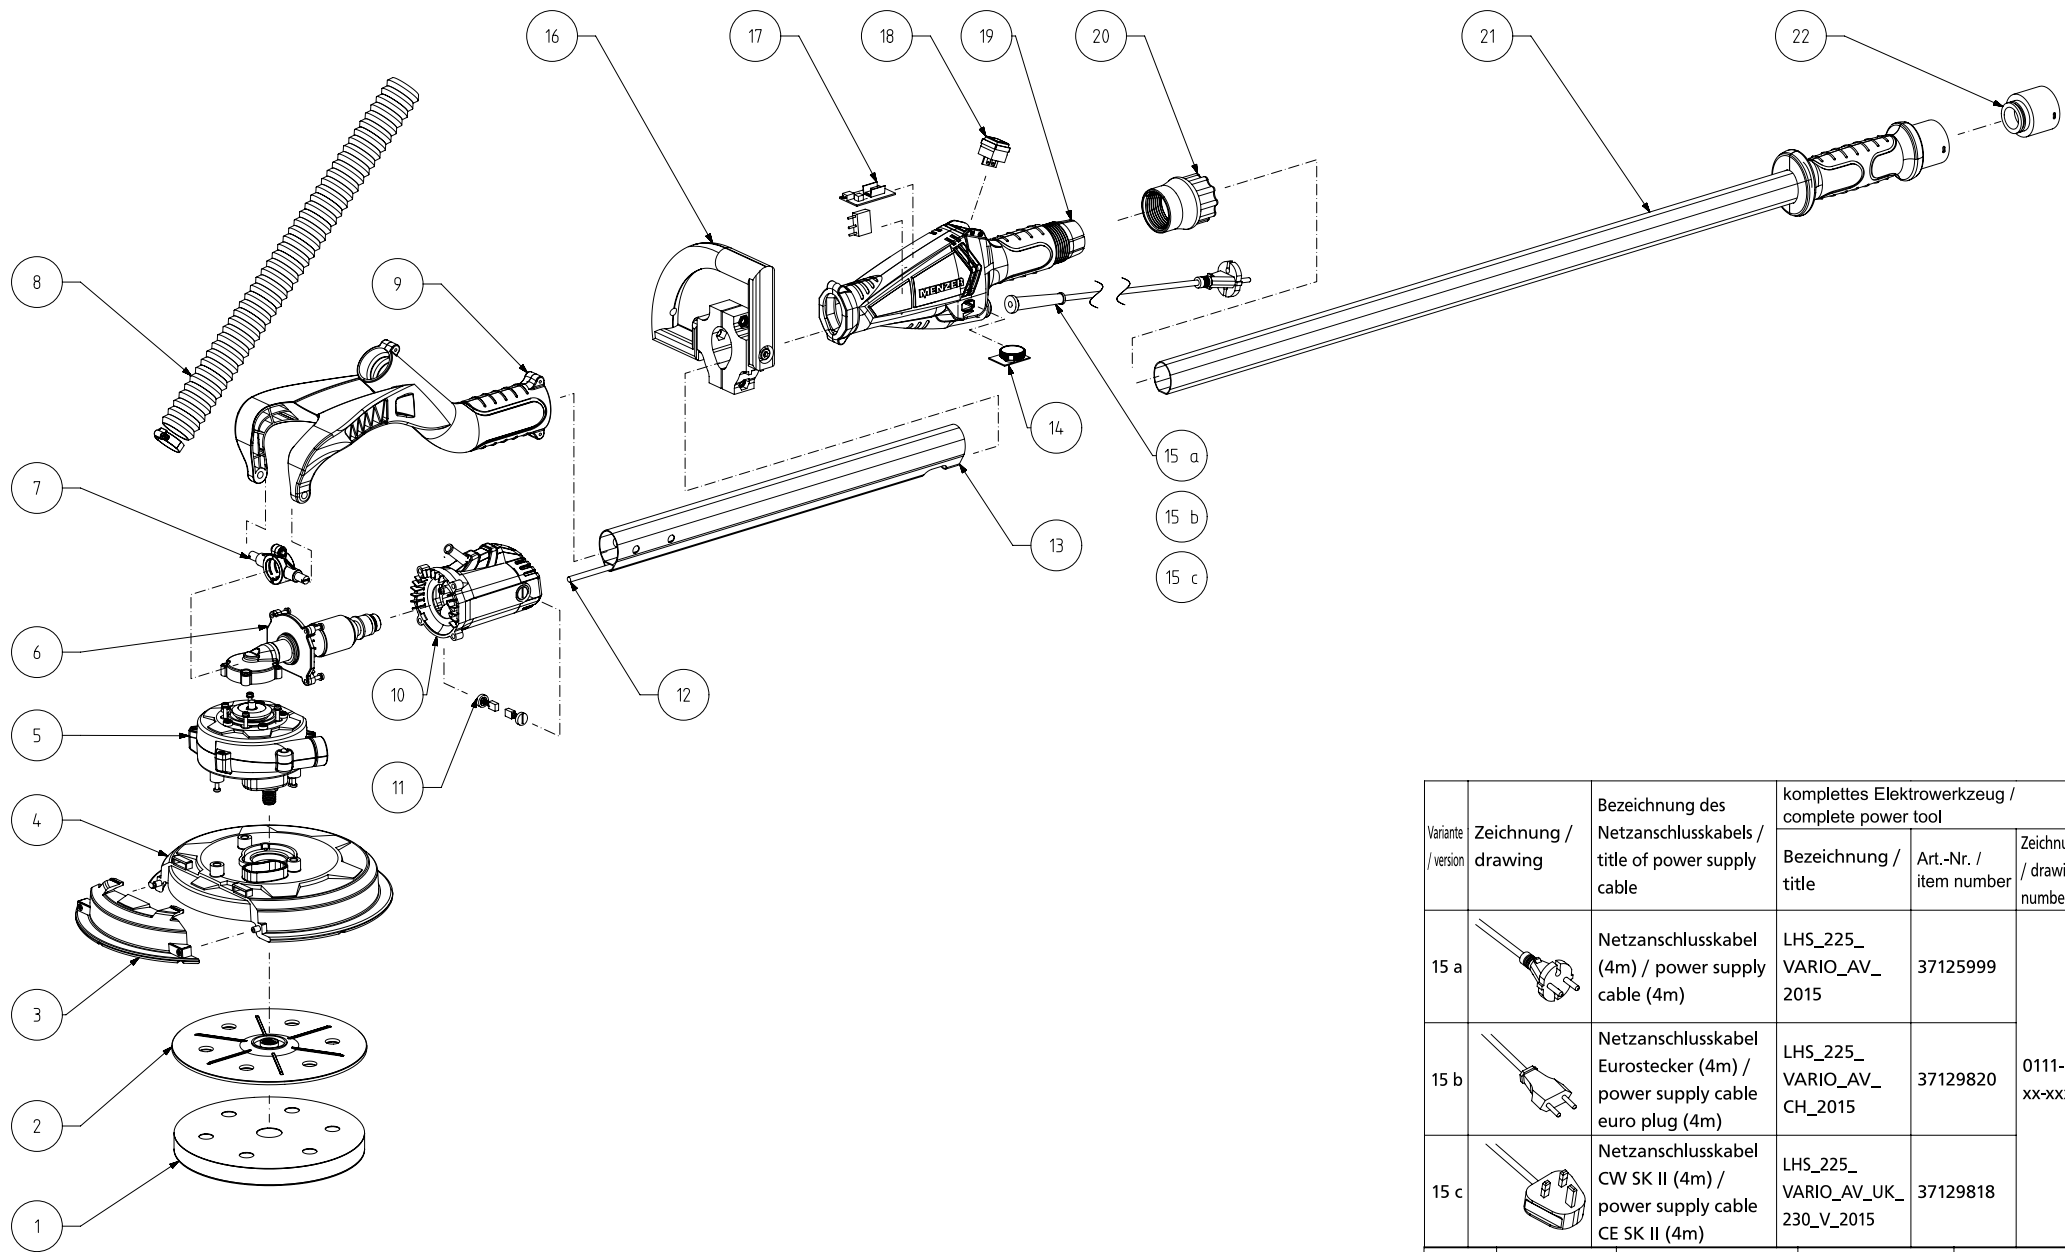

MENZER LHS 225 VARIO AV

Position	Name	Pcs. per unit
1	hook & loop backing pad (225mm) soft	1
2	driving plate (225mm) change-pad	1
3	removable grinding head front 3 (225mm)	1
4	driving plate cover 4 (225mm)	1
5	auto vacuum 3	1
6	armature (710W)	1
7	clamps	1
8	vacuum hose set 4	1
9	rocker arm BASE	1
10	stator 1 BASE	1
11	carbon brush 1	1
12	motor connecting wire (H05VV-F, 3x0,75mm ²)	1
13	main tube 1	1
14	speed controller BASE	1
15a	power supply cable (4m)	1
15b	power supply cable euro plug (4m)	1
15c	power supply cable CW SK II (4m)	1
16	extra handle	1
17	electronic 1	1
18	on/off switch with dust protection	1
19	timing case BASE	1
20	fixing nut BASE	1
21	telescoping tube 1 BASE	1
22	lock connector	1
23	carrier bag 1	1
24	auto vacuum kit	1
25	MENZER dust bag	5
26	vacuum hose 1,5m	1

Variante / version	Zeichnung / drawing	Bezeichnung des Netzanschlusskabels / title of power supply cable	komplettes Elektrowerkzeug / complete power tool			
			Bezeichnung / title	Art.-Nr. / item number	Zeichnungsnr. / drawing number	
15 a		Netzanschlusskabel (4m) / power supply cable (4m)	LHS_225_VARIO_AV_2015	37125999	0111-B04-xx-xxxxxx	
15 b		Netzanschlusskabel Eurostecker (4m) / power supply cable euro plug (4m)	LHS_225_VARIO_AV_CH_2015	37129820		
15 c		Netzanschlusskabel CW SK II (4m) / power supply cable CE SK II (4m)	LHS_225_VARIO_AV_UK_230_V_2015	37129818		
A	21.05.2015	Erstellung	AR	MB		
Version / version		Datum / date	Änderungsgrund / reason for changes		Bearbeiter / processed by	Freigegeben durch / approved by
gesetzlicher Eigentümer / legitimate owner		Titel / title				
MENZER		LHS_225_VARIO_AV_2015				
		Zeichnungsnummer / drawing number				
		0111-B04-06-000001				
		Artikelnummer / item number				
		37125999				